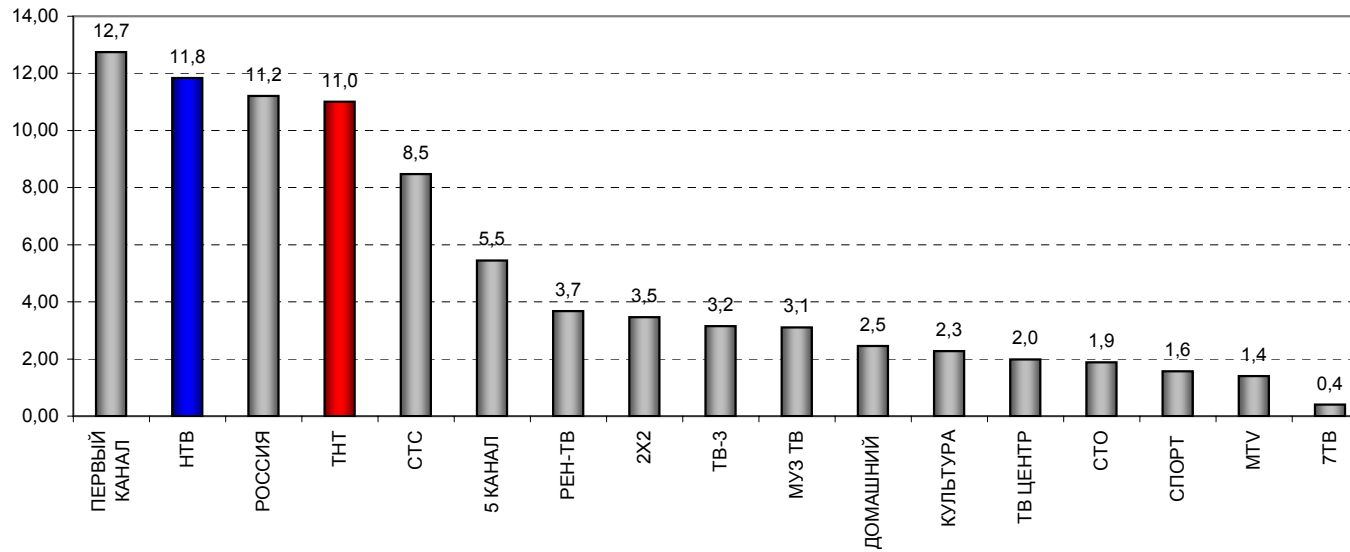

Аудитория: All18-45, Показатель: Share, Период: 21.05.07-17.06.07, All week  
Среднесуточное значение Share 08:00-26:00

Аудитория: all18-45, Показатель: TVR, Период: 21.05.07-17.06.07, All week  
Среднесуточное значение TVR 08:00-26:00